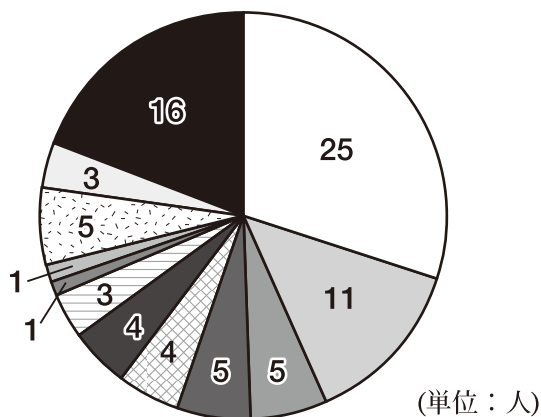

11月19日4名の卒業生と、90分という時間もあっという間に終わり、質疑応答が足りないくらい盛況ぶりです。就職活動に注意する点、無事終了となりました。約150名の学生の前で活発なディスカッションが行われました。

2009.3月卒 就職先見込業種別 (含大学院)

- 電気工事
- 電力関連
- 電機・半導体部品メーカー
- 電機メーカー
- 機械メーカー
- 自動車関連
- 建設土木住宅
- コンピュータ情報関連
- その他メーカー
- 公務員
- 進学