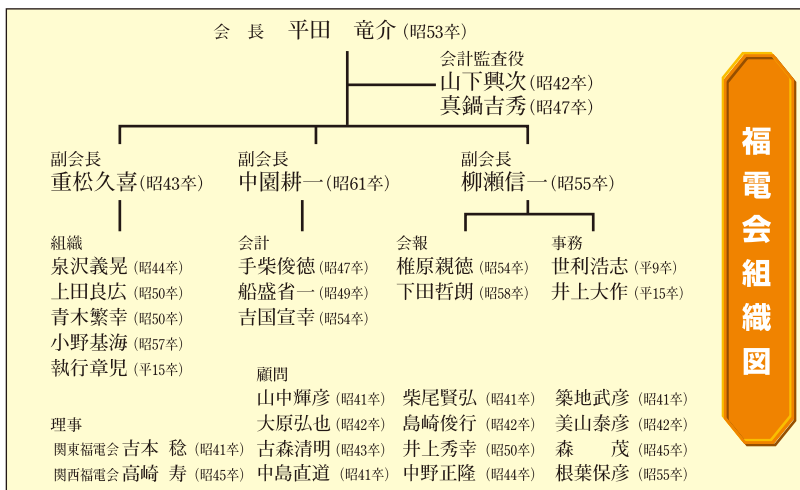

大学行事

平成21年度 行事

学 部

- 〈前期（4月1日～9月14日）〉
- 4月2日(木) 入学式
- 4月7日(火) 新入生学部指導懇談会開始
- 4月10日(金) 前期授業開始
- 5月21日(木) 創立記念日(授業日)
- 7月22日(水) 前期授業終了
- 7月23日(木) 前期試験開始
- 8月2日(日) 前期試験終了
- 8月4日(火) 夏季休業開始
- 8月8日(土) オープンキャンパス
- 〈後期（9月14日～3月19日）〉
- 9月13日(日) 夏季休業終了
- 9月14日(月) 後期授業開始
- 9月26日(土) 前期卒業式
- 10月31日(土) 七隈祭(11月2日(月)まで)
- 12月26日(土) 冬季休業開始
- 1月5日(火) 冬季休業終了
- 1月6日(水) 後期授業再開
- 1月12日(火) 後期授業終了
- 1月13日(水) 後期試験開始
- 1月26日(火) 後期試験終了
- 2月4日(木) 入学試験(8日(月)まで)
- 2月15日(月) 4年次生等成績発表開始
- 3月19日(金) 卒業式

福電会平成20年度決算書

(単位:円)

自 平成20年4月1日 至 平成21年3月31日

収入の部				支出の部			
科目	予算	決算	摘要	科目	予算	決算	摘要
前年度繰越金	1,349,748	1,349,748		総会費	300,000	0	
会費	350,000	244,960	129口	会議費	100,000	20,000	39891
入会金	0	0		通信費	250,000	227,280	
名簿売上	0	0		事務費	100,000	29,764	
会報協賛金	200,000	120,000	12口	活動費	100,000	30,000	関西支部
総会参加費	0	0		会報発行費	500,000	484,260	19年度分含む
幹事会費	60,000	0		組織強化費	150,000	0	
雑収入	1,000	920	利子その他	雑費	10,000	0	
合計	1,960,748	1,715,628		予備費	450,748	0	
				合計	1,960,748	791,304	
				収支差引		924,324	次期繰越
財産目録	郵便局普通預金	826,671		基本財産		501,000	
	郵便局振替口座	0		合計		1,425,324	
	福岡銀行普通預金	97,653					
	現金	0					
	計	924,324					

福電会の活性化を図ろう

組織担当 重松 久喜

福電会発展のため皆様方のご協力をお願いいたします。

- ①会員相互の親睦を図るべく先ず同期、同級生の同窓会、集会を実施しましょう。
  - ②先輩、後輩との接点はありませんか？
    業務や趣味等においてお付き合いしましょう。そこから輪が広がっていきます。
  - ③そしてこれらの情報を事務局へ連絡願います。
2. この福電会だよりに掲載し、皆さんに情報提供します。よろしく願います。

皆様方からの情報は下記事務局窓口
に連絡をお願いいたします。

事務局：明光電機株式会社 **世利 浩志**
電話：092-432-8280 FAX：092-432-8281
メールアドレス：h-seri@meiko-lighting.co.jp

福電会組織図

「工学部同窓会」の設立

創立75周年記念事業として「第8回ホームカミングデー」が企画されていた平成21年5月17日(日)、「工学部同窓会」設立総会が文系センター棟で開催されました。

福岡大学の工学部を除くすべての学部には既に同窓会が設立されていますが、工学部では学科同窓会での活動が活発であったために設立が遅れていたもので、これで福岡大学の9学部すべてに「学部同窓会」が設立されたことになりました。

電気工学科の代表として参加し、工学部同窓会では副会長となった平田福電会会長は、「工学部同窓会の設立は、長い間の懸案であったが、今回何とか設立できたことに感謝したい。これにより、福電会だけでは力不足のところを、学部全体で取り組むことで補える部分も多いと思うので、お互い得意のところを出し合って、同窓会活動が活性化することを期待したい。また、この準備段階で各学科の代表と交流を持つことができたので、活動の盛んな学科の取り組み等も福電会の活動に取り入れられたい。」と期待を語ってられました。

福岡市城南区七隈8・19・1
福岡大学工学部電気工学科内
福電会
TEL(092)871-6631
FAX(092)865-6031